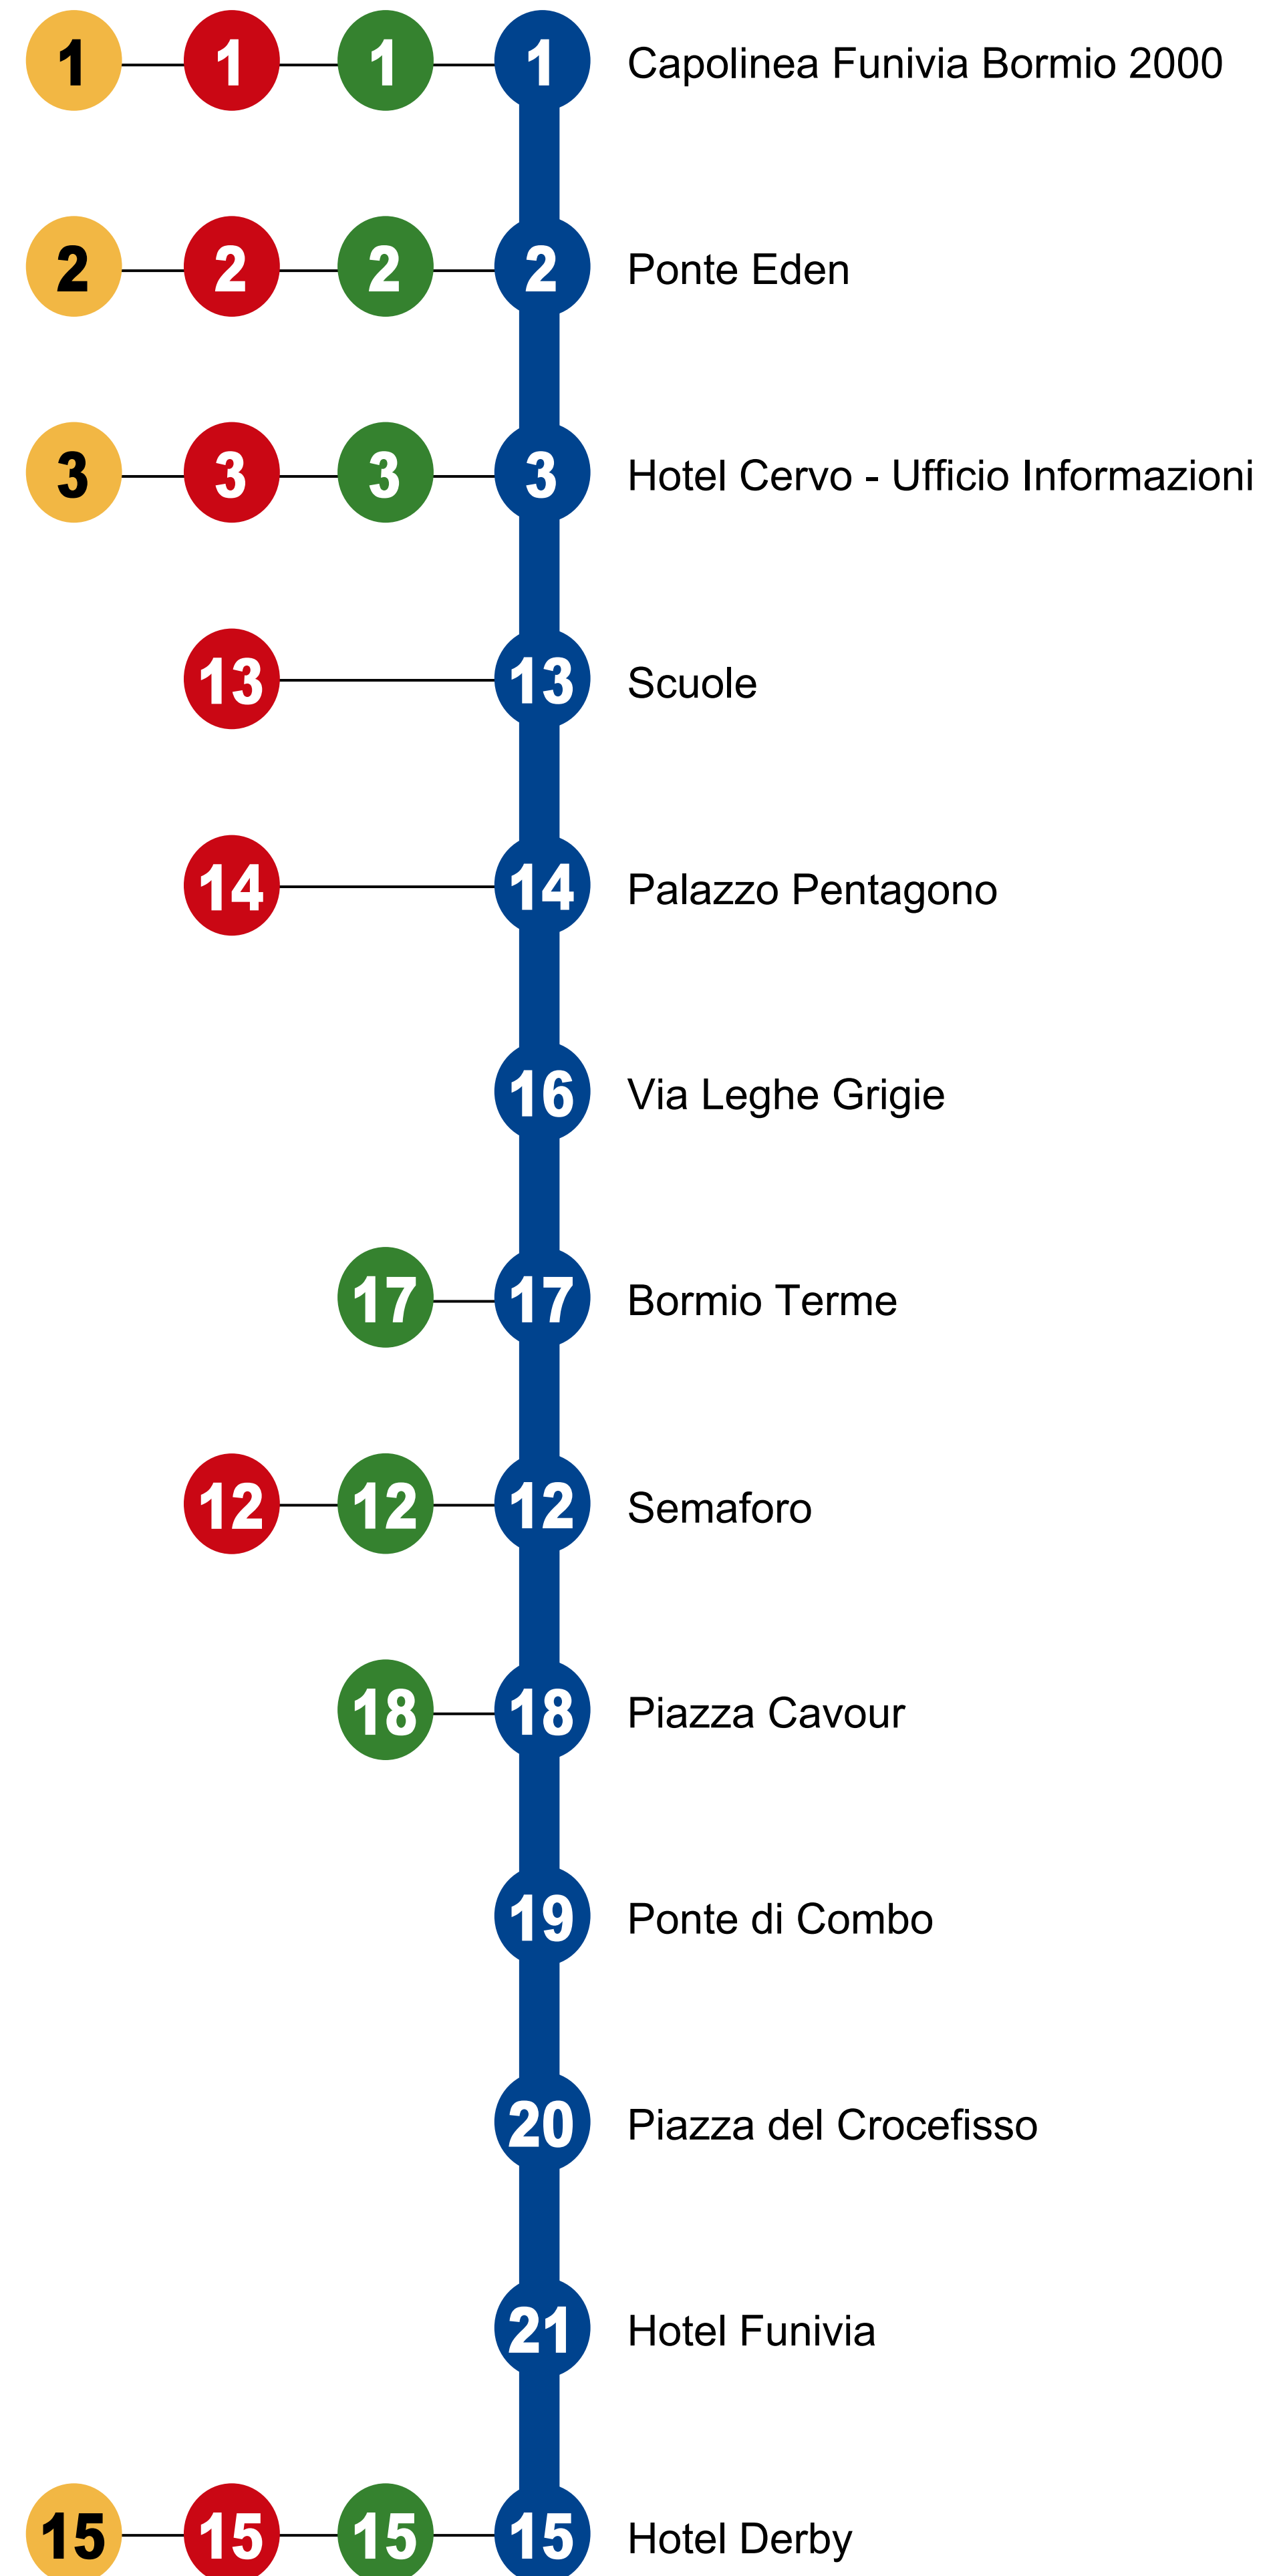

LINEA BLU

ORARI
9.00
9.15
9.30
9.45
10.00
10.15
10.30
10.45
15.30
15.45
16.00
16.15
16.30
16.45
17.00
17.15