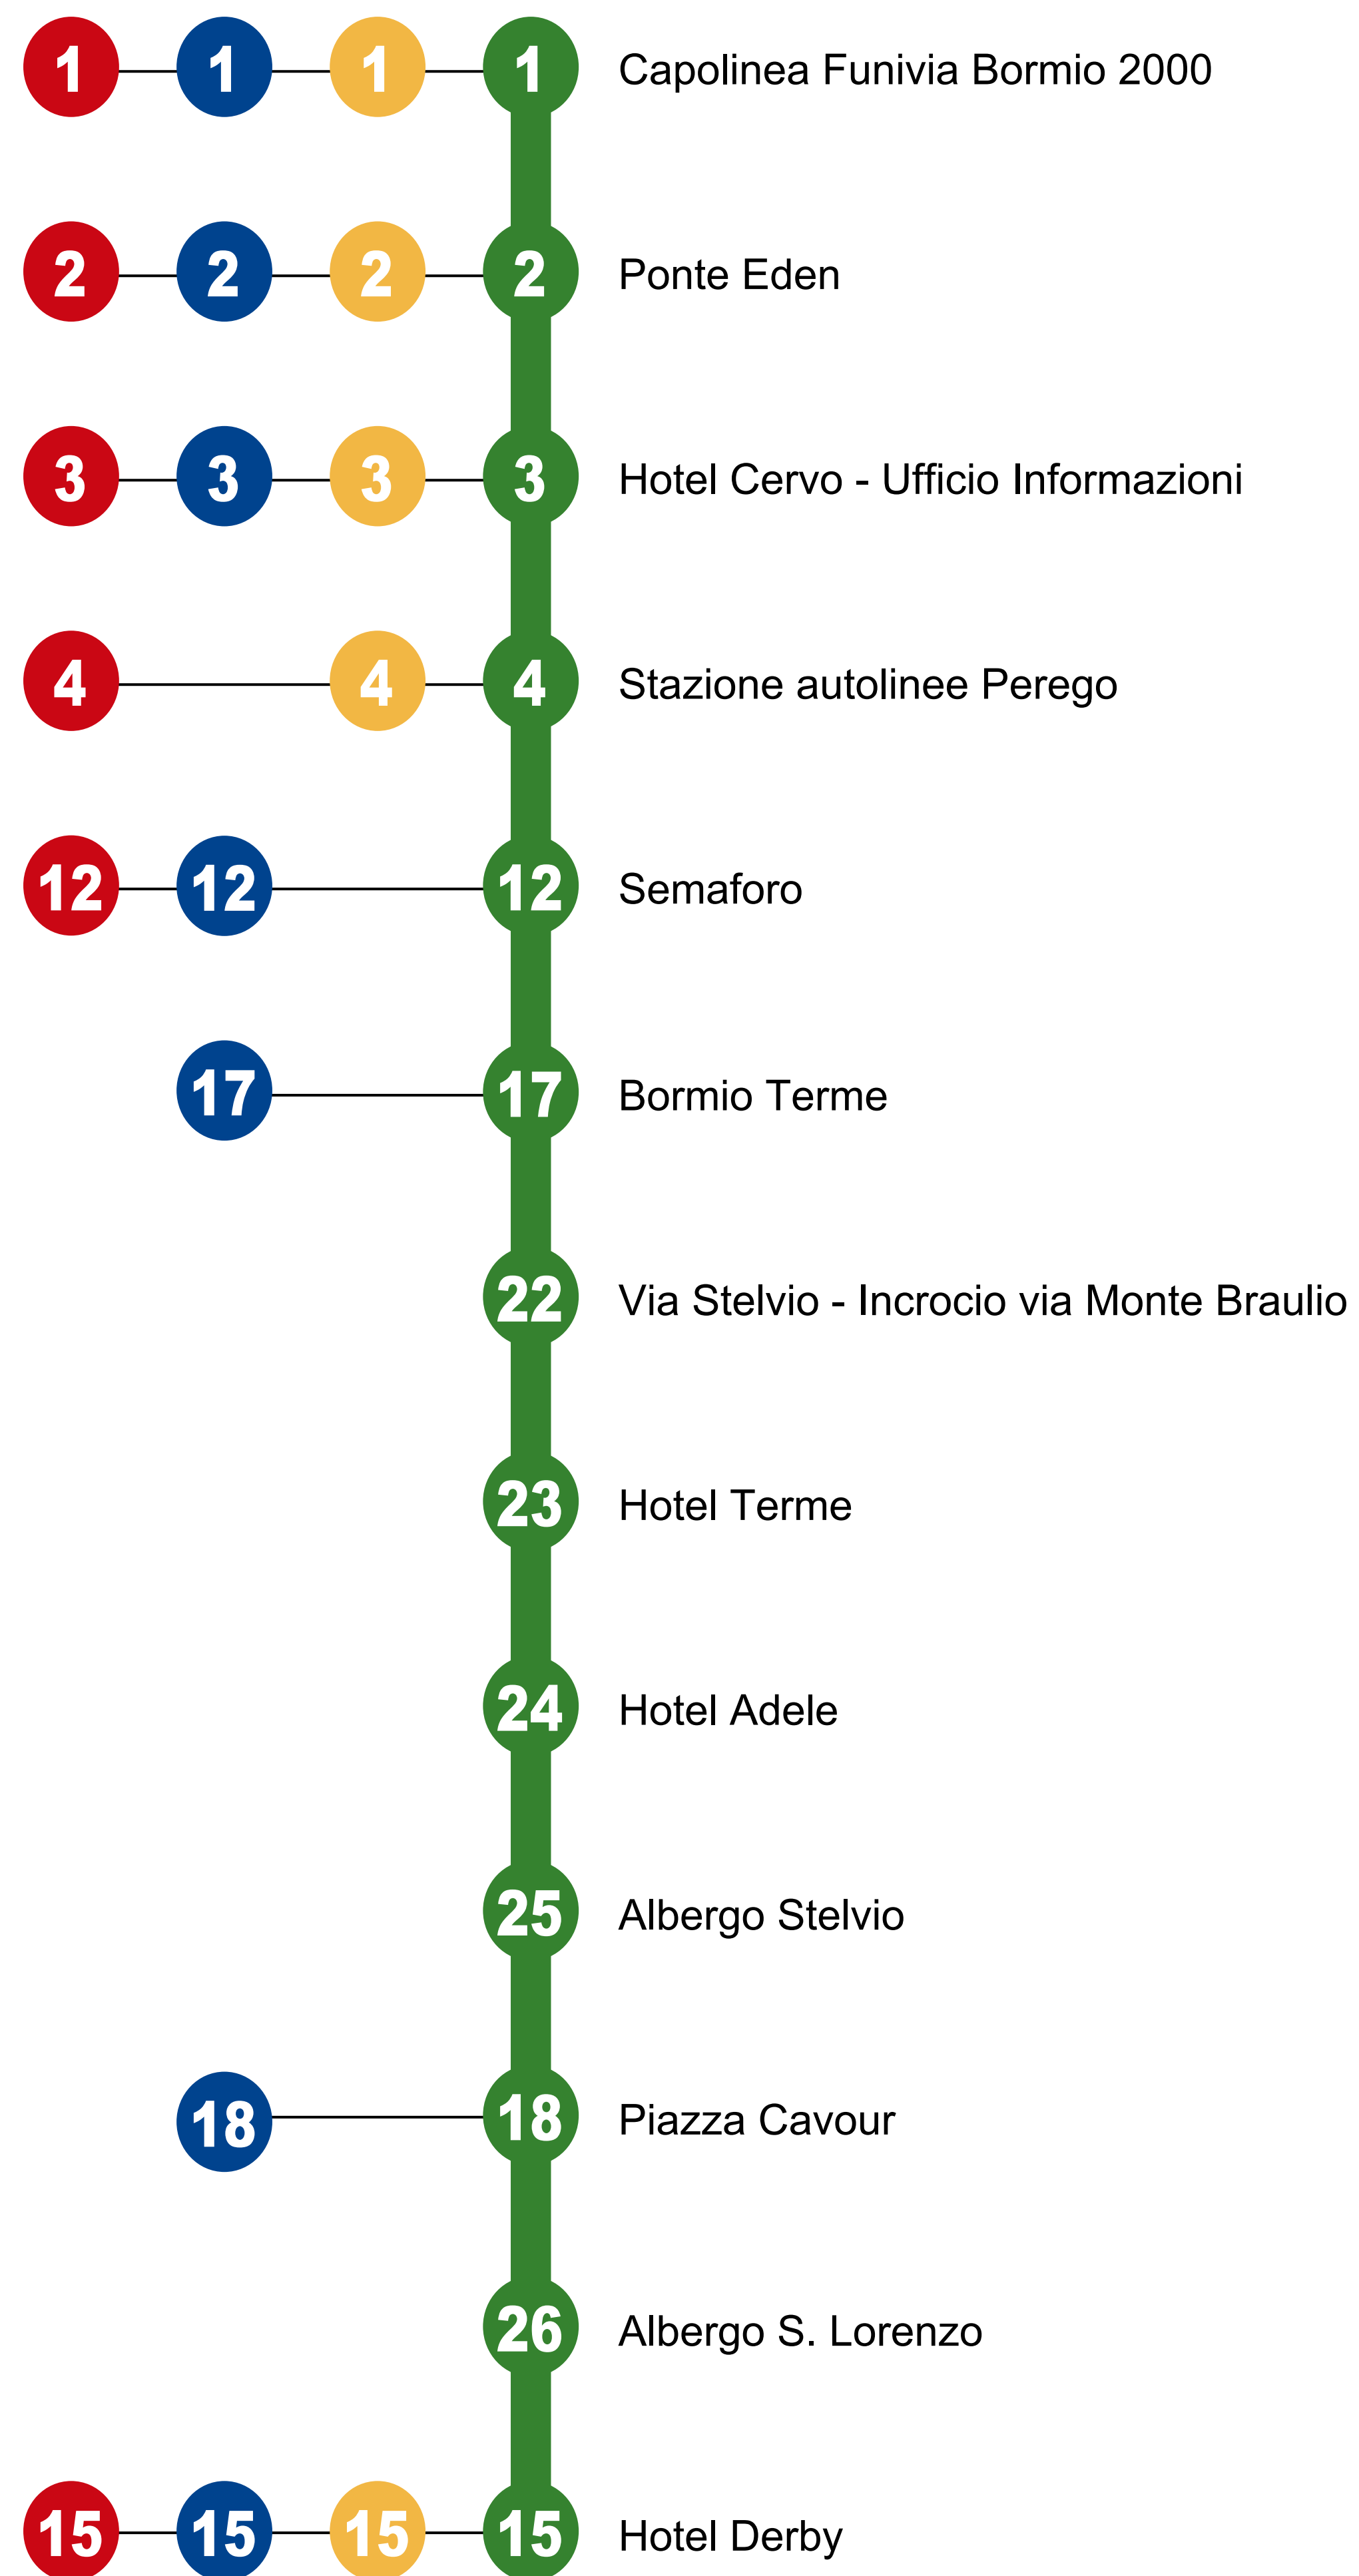

## LINEA VERDE

ORARI
8.35
9.05*
9.20
9.35
9.50
10.05
10.20
10.35
10.50
11.05
11.35*
12.05
12.35
13.05
13.35*
14.05
14.35
15.05
15.35
15.50
16.05
16.20
16.35
16.50
17.05
17.20
17.35*
18.05

\* Prolungamento Orto Botanico